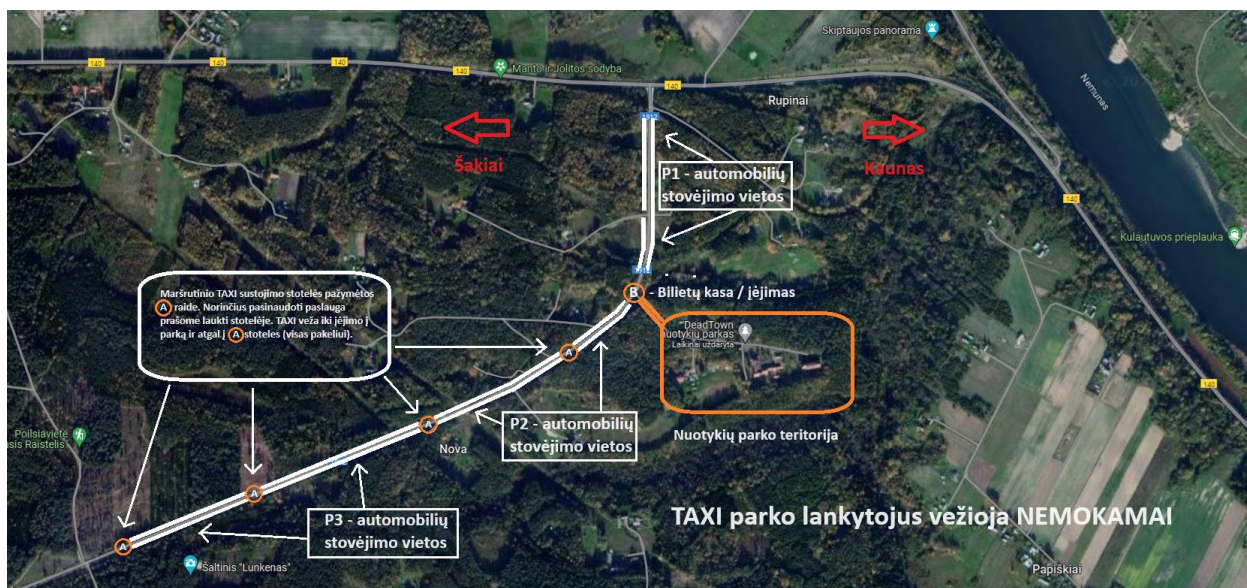

AUTOMOBILIŲ PARKINGO INFORMACIJA

Visų parko lankytojų prašome automobilius statyti šalia parko esančio rajoninio kelio šalikelėse (žemėlapyje pažymėta balta linija P1, P2 ir P3). Lankytojų patogumui bus įrengtos TAXI stotelės (žemėlapyje stotelės pažymėtos A raide), kurias periodiškai lankys mūsų parko TAXI autobusiukai ir visus norinčius lankytojus, kurie automobilius pastatys toliau, pavežės iki parko įėjimo. Visų lankytojų prašome kelio ruože elgtis kultūringai ir nesudaryti spūsčių pravažiuojantiems automobiliams, taip pat elgtis saugiai patiems ir pasaugoti kartu atvykusius asmenis.